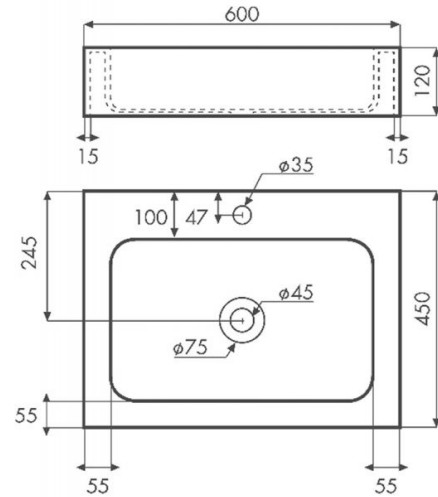

# Luena

**Ref. 6006**

600x450x120 mm

## Características

Lavabo cuadrado.

Medidas 450x450x120 mm

Peso neto 11kg, peso con caja 12kg