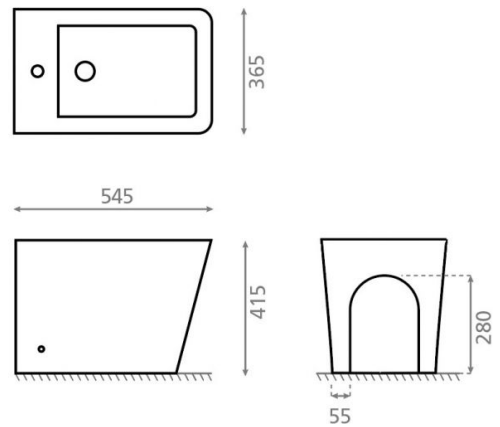

# Oropesa

**Ref. 4564**

540x365x415 mm

## Características

Peso neto: 26 kg

Peso bruto: 28 kg

Embalaje: 550 x 390 x 480 mm