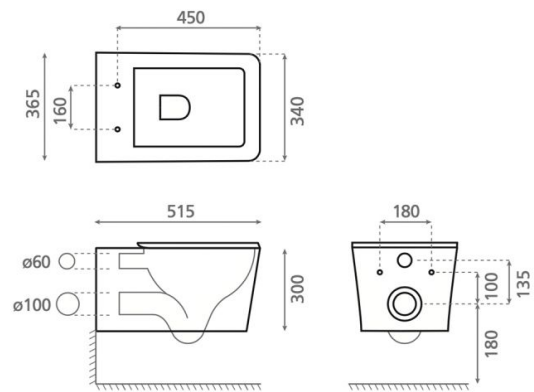

# Oropesa

**Ref. 4563**

515 x 365 x 300 mm

## Características

Medidas caja: 530x420x395 mm.

Peso: 24 kg.

Peso caja: 28 kg.