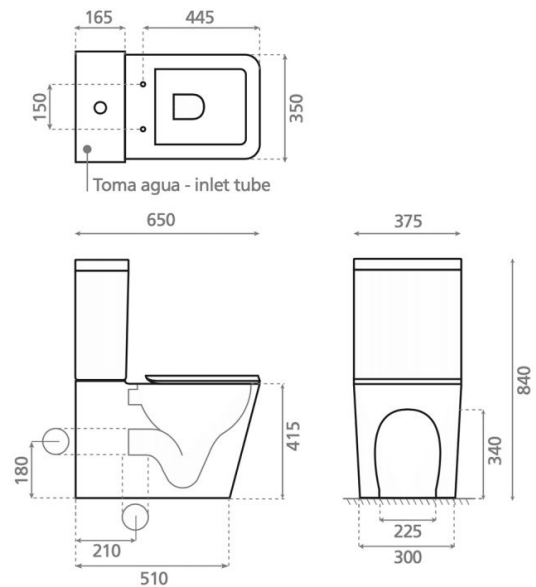

Oropesa

Ref. 4562

650X375X840 mm

Características

Inodoro dual
Posición de entrada de agua:
inferior/lateral
Doble descarga/litros: 3/6 L
Sistema soft close
Tapa fácil extracción
Pegado a pared
Rimless

Peso neto: 49 kg

Peso bruto: 51 kg

Embalaje: 805x415X460 mm