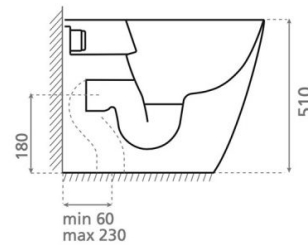

Okinawa

Ref. 4571

565x365x510 mm

Características

Inodoro suelo dual Sistema soft close
Tapa fácil extracción
Pegado a pared

Peso neto: 42 kg
Peso bruto: 47 kg

Embalaje: 550X580X450 mm