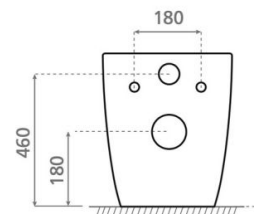

Okinawa

Ref. 4571

565x365x510 mm

Características

Inodoro suelo dual Sistema soft close
Tapa fácil extracción
Pegado a pared

Peso neto: 42 kg
Peso bruto: 47 kg

Embalaje: 550X580X450 mm