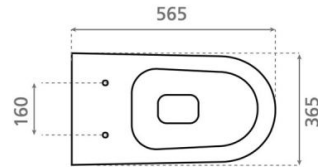

Okinawa

Ref. 4571

565x365x510 mm

Características

Inodoro suelo dual Sistema soft close
Tapa fácil extracción
Pegado a pared

Peso neto: 42 kg
Peso bruto: 47 kg

Embalaje: 550X580X450 mm