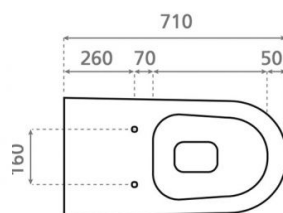

Okinawa

Ref. 4572

710x365x330 mm

Características

Sistema soft close
Tapa fácil extracción
Pegado a pared

Peso neto: 32 kg
Peso bruto: 36 kg

Embalaje: 730X410X430 mm