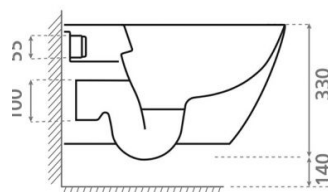

Okinawa

Ref. 4572

710x365x330 mm

Características

Sistema soft close
Tapa fácil extracción
Pegado a pared

Peso neto: 32 kg
Peso bruto: 36 kg

Embalaje: 730X410X430 mm