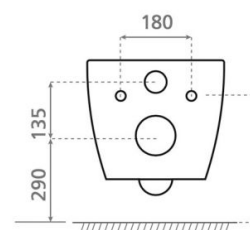

Okinawa

Ref. 4572

710x365x330 mm

Características

Sistema soft close
Tapa fácil extracción
Pegado a pared

Peso neto: 32 kg
Peso bruto: 36 kg

Embalaje: 730X410X430 mm