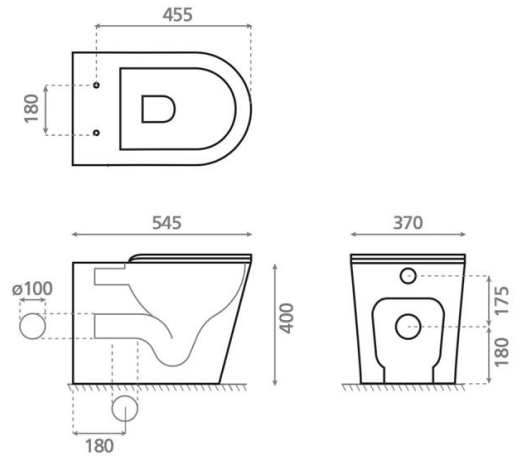

Antequera

Ref. 4570

545 x 370 x 405 mm

Características

Inodoro suelo dual Sistema soft close
Tapa fácil extracción
Pegado a pared
Rimless