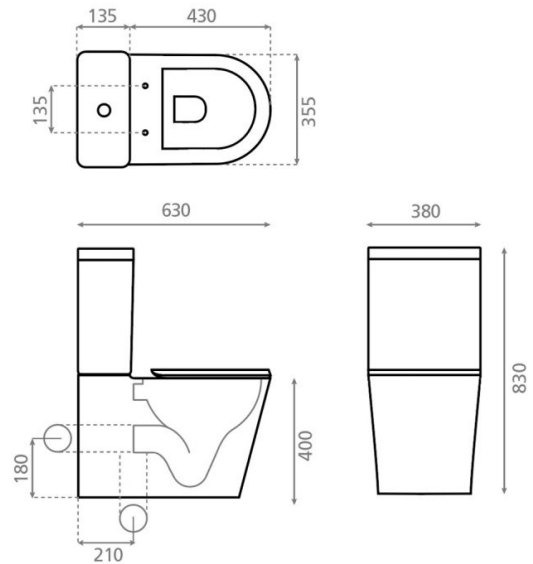

# Antequera

**Ref. 4557**

630x380x830 mm

## Características

Inodoro dual  
Posición de entrada de agua:  
inferior/lateral  
Doble descarga/litros: 3/6 L  
Sistema soft close  
Tapa fácil extracción  
Pegado a pared  
Rimless

Peso neto: 47 kg

Peso bruto: 50 kg

Embalaje: 780x415x445 mm.