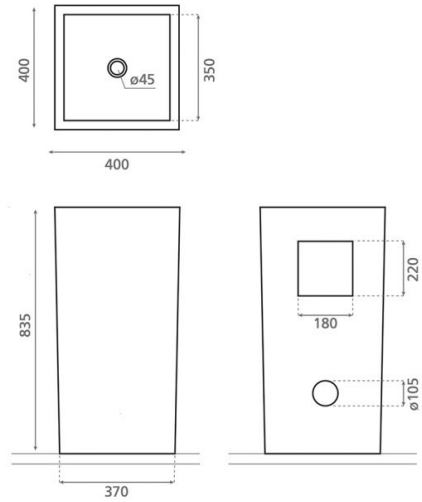

# Arenas

**Ref. 4164**

400x400x835 mm

## Características

Lavabo de porcelana

Pedestal

Cuadrado

Medidas caja 470x470x900 mm