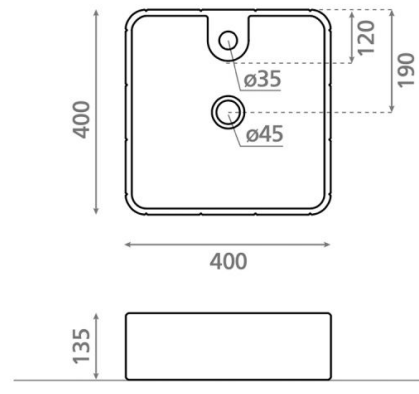

Circus 40

Ref. 4162

400x135 mm

Características

Lavabo de porcelana
Sobre encimera
Cuadrado

Colores disponibles: