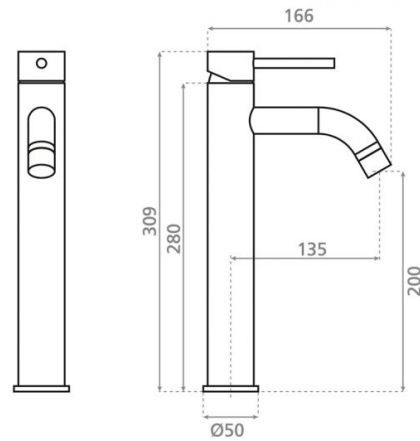

Tasos grifo lavabo alto

Ref. 18096

310x50 mm.

Características

Caja: 40x26x7 cm.