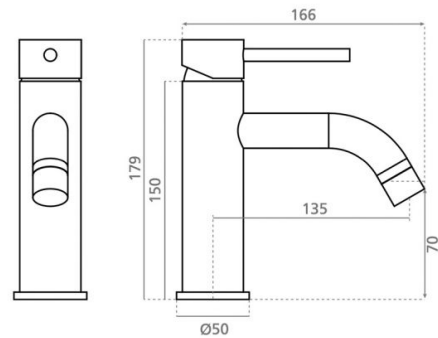

Tasos grifo lavabo

Ref. 18095

180x50mm.

Características

Caja: 31x19x7 cm.