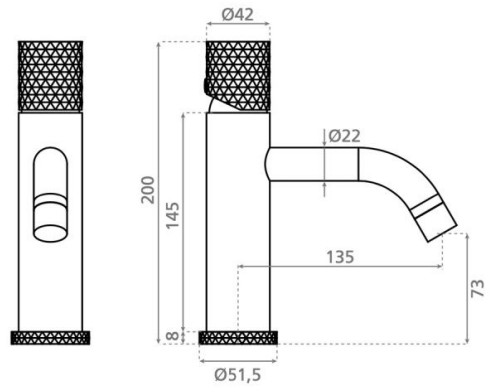

Milos grifo lavabo

Ref. 18079

200 x 52 mm.

Características

Caja: 30x21x9,5 cm.

Colores disponibles: