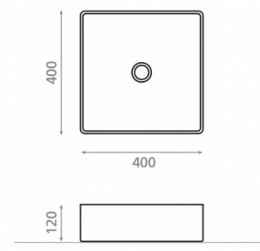

Detroit 40

Ref. 8342

400x400x120 mm.

Características

Lavabo de acero inoxidable cepillado
Sobre encimera
Lavabo cuadrado
Acero

Medida caja: 470 x 470 x 190 mm
Peso neto: 7
Peso bruto: 8,5

Incluye válvula y sifón