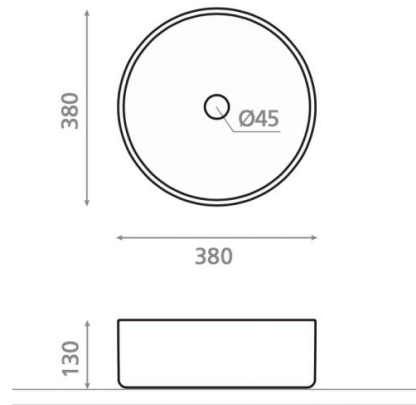

Dinan 38

Ref. 4174/91

380x130 mm.

Características

Decorado Bamboo.
Disponibile en otros acabados.