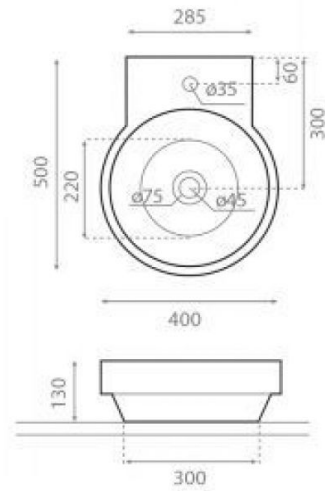

Marsella

Ref. 4036

400x500x130 mm

Características