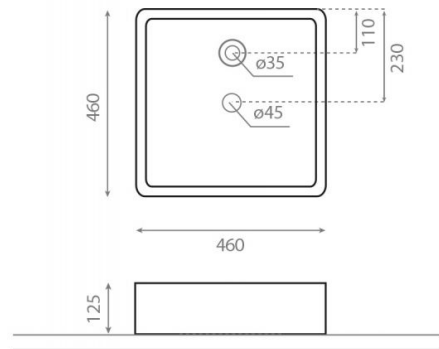

# Isla

**Ref. 0017C**

460x460x125 mm

## Características

No puede ir a pared.  
Lavabo sin rebosadero.  
Compatible con encimeras Bathco.  
Peso neto 11kg, peso con caja 12kg.  
Unidades por palet: 52.