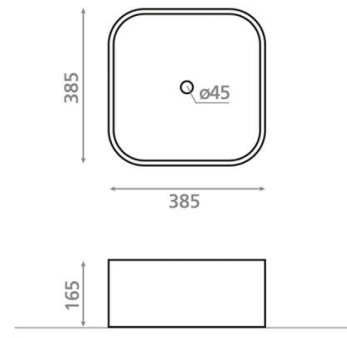

# Sand Waves 38

## Ref. 4168

385 x 385 x 165 mm

### Características

Lavabo de porcelana. Blanco mate.  
Sobre encimera. Cuadrado. Peso neto:  
9kg Peso bruto: 10kg

Colores disponibles: