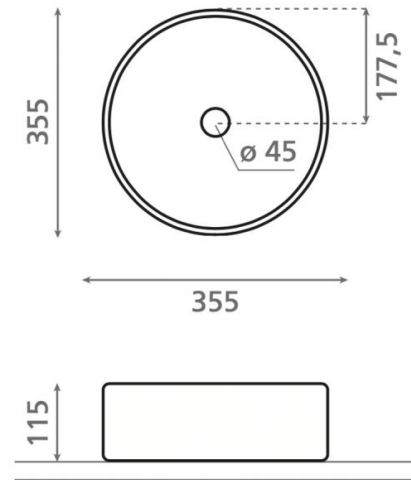

Carnac Microcemento

Ref. 00443

360 x 120 mm

Características

Lavabo de porcelana crudo. Sobre encimera. Circular. Pintado a mano con pigmentos cerámicos. 360 x 120 mm