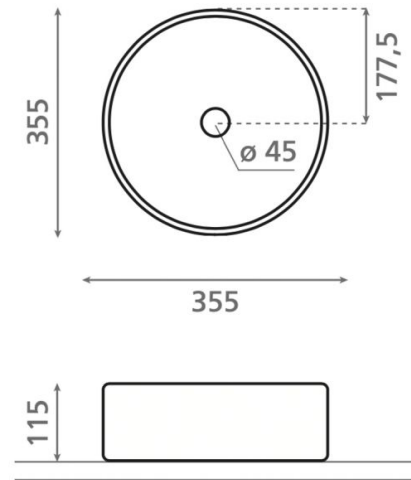

# Carnac Azul cobalto

**Ref. 00444**

360 x 120 mm

## Características

Lavabo de porcelana crudo. Sobre encimera. Circular. Pintado a mano con pigmentos cerámicos. 360 x 120 mm