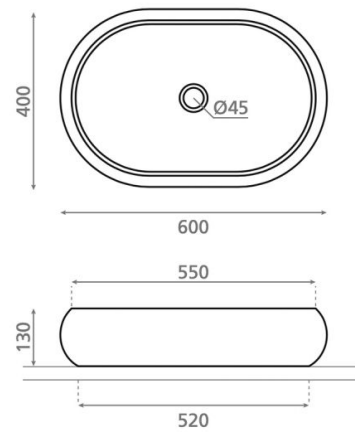

# Domed oval

**Ref. 00612**

600 x 400 x 130 mm

## Características

Lavabo de piedra beige. Sobre encimera. Oval. 600 x 400 x 130 mm. Peso neto 35 kg. Peso bruto 36 kg

Colores disponibles: