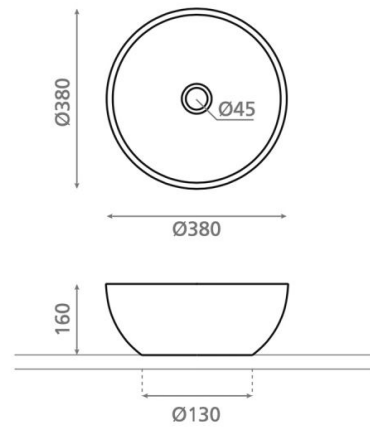

Domed Bowl

Ref. 00614

380 x 160 mm

Características

Lavabo de piedra beige. Topcounter.
Circular. 380 x 160 mm. Peso neto 11
kg. Peso bruto 12 kg.

Colores disponibles: