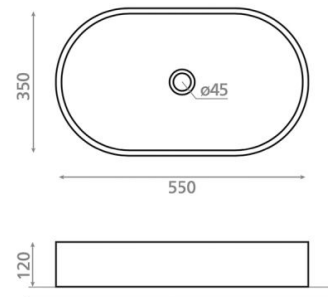

Detroit oval

Ref. 8357

550 x 350 x 120 mm

Características

Lavabo de acero inoxidable cepillado
Sobre encimera
Oval
550 x 350 x 120 mm Incluye válvula y
sifón

Colores disponibles: