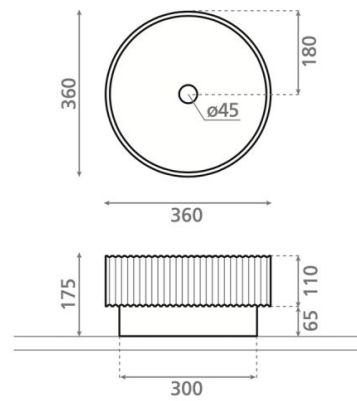

Mappi

Ref. 00623

360 x 175 mm

Características

Lavabo de piedra Sobre encimera
Circular Beige

Colores disponibles: