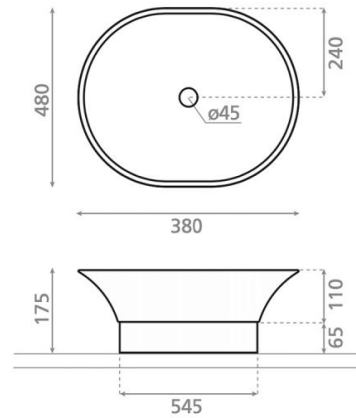

Sarmi

Ref. 00625

480 x 380x 175 mm

Características

Lavabo de piedra + madera Sobre encimera Oval Beige

Colores disponibles: