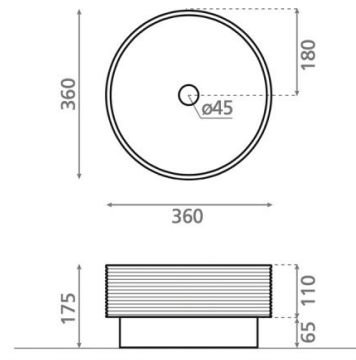

# Papúa B

**Ref. 00621**

360 x 175 mm

## Características

Lavabo de piedra Sobre encimera  
Circular Beige  
Sin madera  
Compatible con los pedestales 8229  
(negro) y 8228 (blanco)

Colores disponibles: