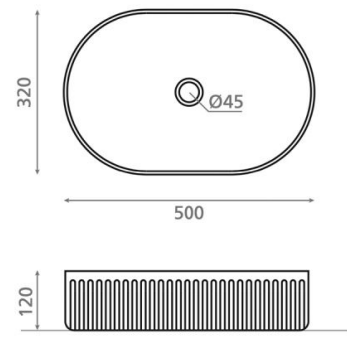

# Wadi Oval Toile de Jouy azul

**Ref. 00453**

500 x 320 x 120 mm

## Características

Lavabo de porcelana Atelier  
Sobre encimera  
Oval  
Incluye válvula