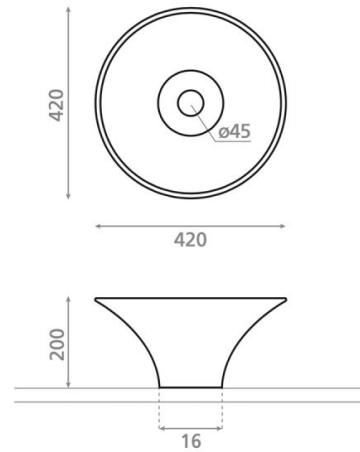

# Saigón Terrazo gris

**Ref. 00479**

420 x 200 mm

## Características

Lavabo Atelier  
Sobre encimera  
Circular