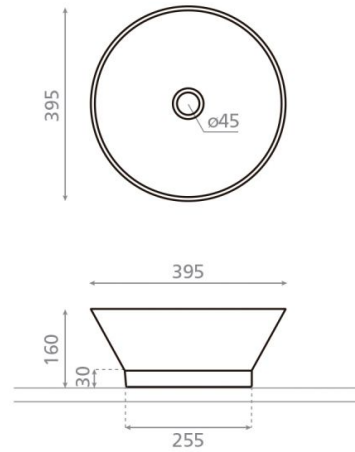

# Etna mármol gris/oro

**Ref. 00457**

395 x 160 mm

## Características

Lavabo de porcelana  
Sobre encimera  
Circular