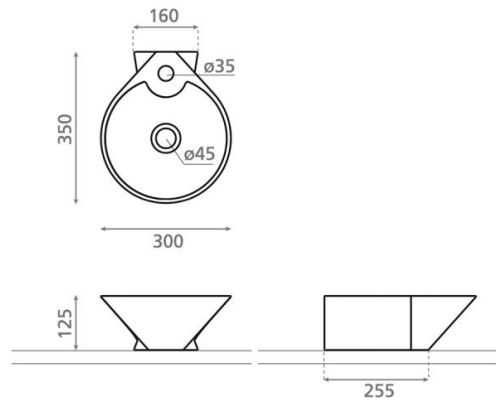

# Navia

**Ref. 4935**

350 x 310 x 125 mm

---