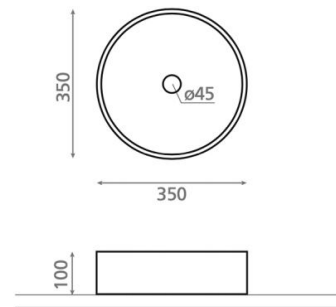

Pemba

Ref. 00641

350 x 100 mm

Características

Lavabo de piedra
Sobre encimera
Circular

Colores disponibles: