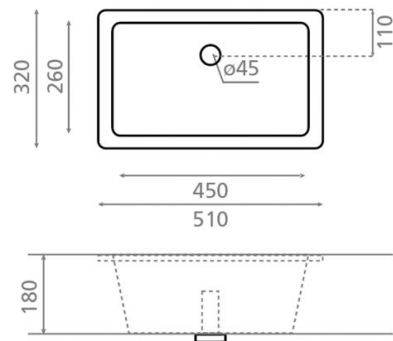

Torino

Ref. 0051B

510x320x180 mm

Features

Borde sin esmaltar para adherirlo a la encimera y evitar que se mueva.
Tiene el rebosadero en el lado contrario que otros lavabos para aligerar el ambiente.
Cuenta con una ligera caída para evitar salpicaduras.