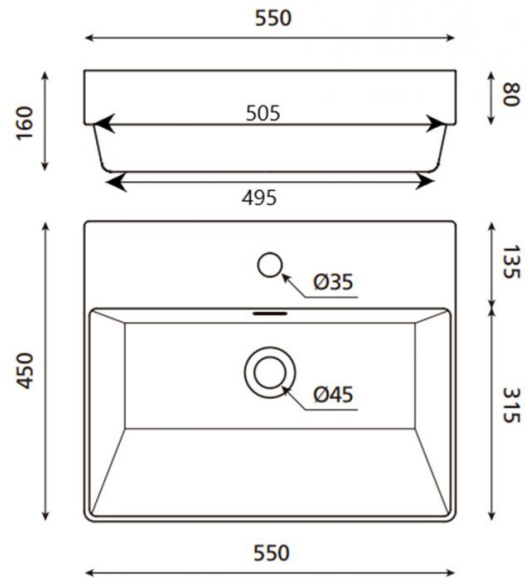

Funchal

Ref. 0062

550x445x175 mm

Features

Puede ir a pared. Lavabo con rebosadero. Net weight 16kg, gross weight 17kg Units per pallet: 32.