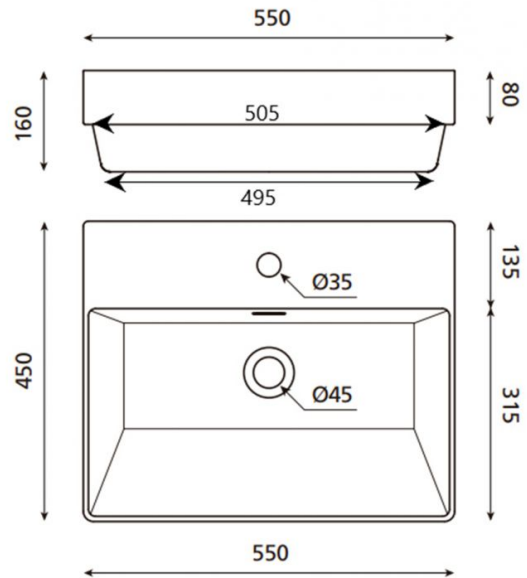

Funchal

Ref. 0062

550x445x175 mm

Características

Puede ir a pared.

Lavabo con rebosadero.

Peso neto 16kg, peso con caja 17kg.

Unidades por palet: 32.