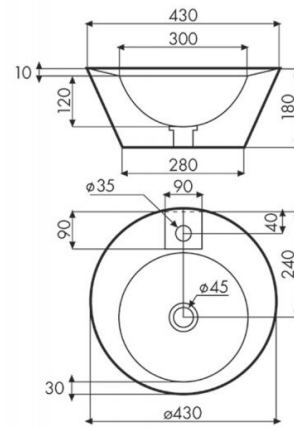

Bolean

Ref. 08002

430x180 mm

Características

Lavabo de terrazo.
Lavabo sobre encimera.
Medidas 430x180 mm.