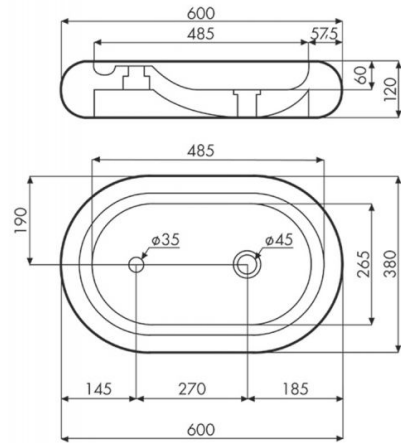

Cieza

Ref. 08011

600x380x120 mm

Características

Lavabo sobre encimera.
Lavabo de terrazo.
Medidas 600x380x120 mm.