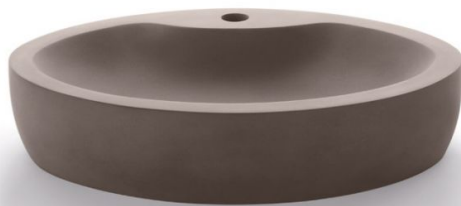

Barros

Ref. 08014

550x400x120 mm

Características

Lavabo sobre encimera.
Lavabo de cemento.
Medidas 550x400x120 mm.