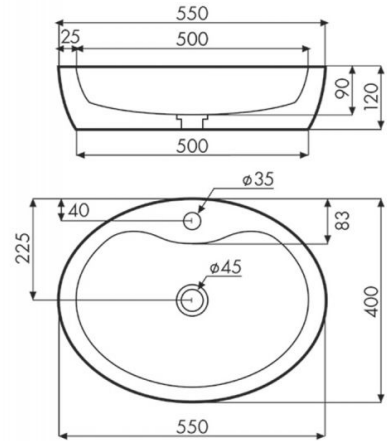

Barros

Ref. 08014

550x400x120 mm

Características

Lavabo sobre encimera.
Lavabo de cemento.
Medidas 550x400x120 mm.