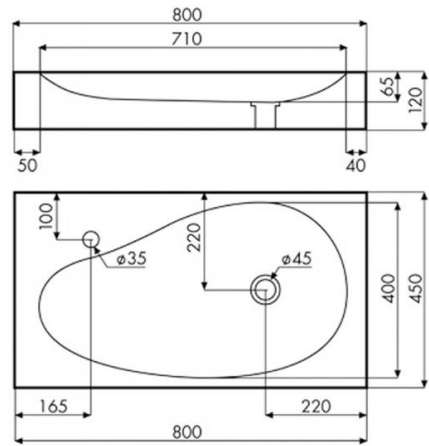

# Beranga

**Ref. 08018**

800x450x120 mm

## Características

Lavabo sobre encimera.  
Medidas 800x450x120 mm.