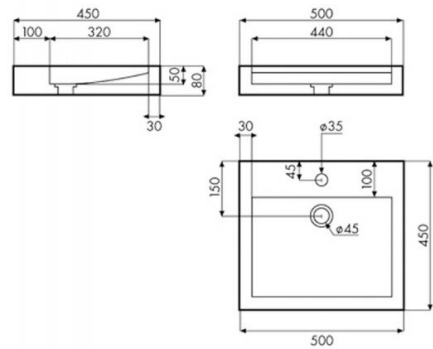

# Sobarzo

**Ref. 08020**

500x450x80 mm

## Características

Lavabo sobre encimera-  
Lavabo de cemento.  
Medidas 500x450x80 mm.