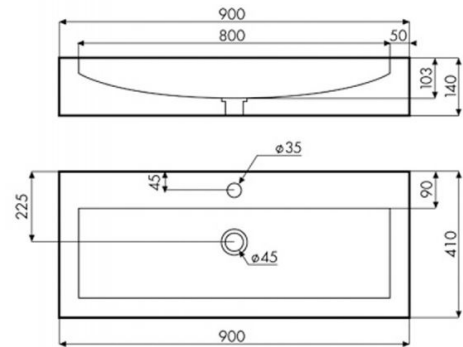

Prezanes

Ref. 08023

900x410x140 mm

Características

Lavabo sobre encimera.
Lavabo de terrazo.
Medidas 900x410x140 mm.