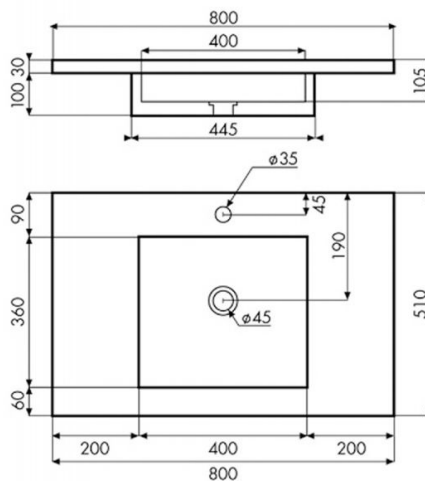

# Potes

**Ref. 08026**

800x510x130 mm

## Características

Lavabo de encastre.

Lavabo de cemento.

Medidas 800x510x130 mm.