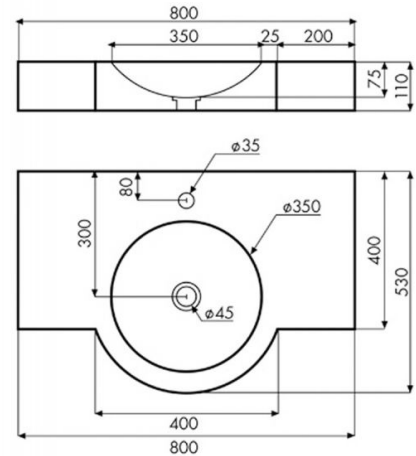

Camargo

Ref. 08032

800x530x110 mm

Características

Lavabo sobre encimera.
Lavabo de cemento.
Medidas 800x530x110 mm.