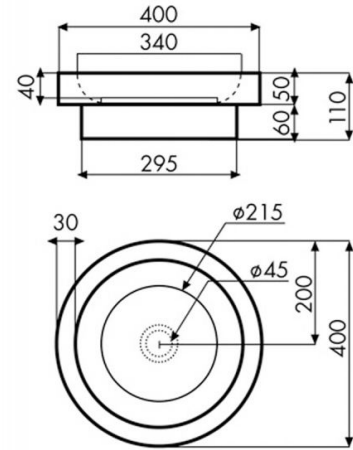

Suances

Ref. 08034

400x400x110 mm

Características

Lavabo sobre encimera con desagüe oculto.
Lavabo de cemento.
Medidas 400x400x110 mm.