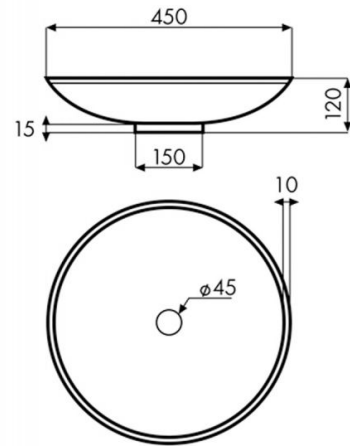

Duotono A

Ref. 00361

450x120 mm

Características