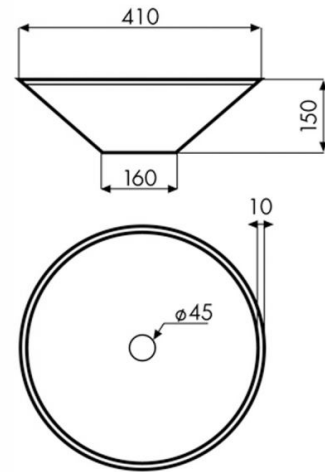

Duotono B

Ref. 00365

410x150 mm

Características