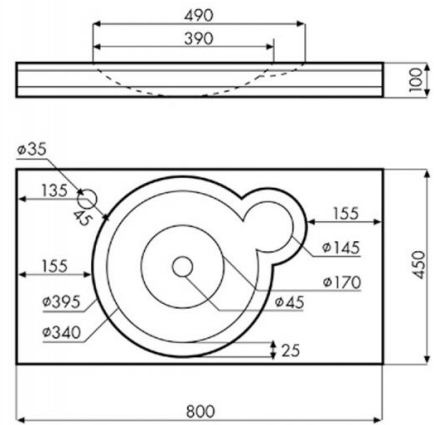

Aros

Ref. 00372

800x450x100 mm

Características

Colores disponibles: