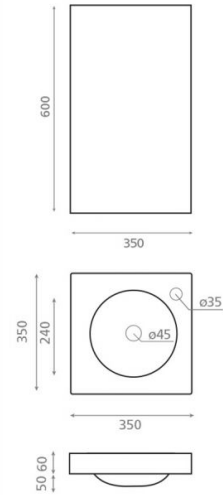

Set Iris

Ref. 0527R/E

350x350x110 mm

Características

Incluye espejo 350x600 mm
Lavabo de resina con cristal
350x350x110 mm