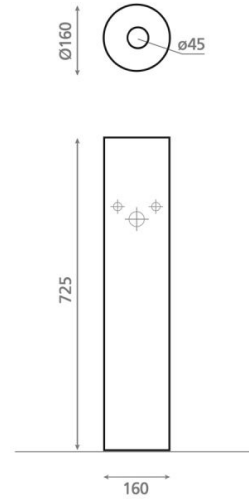

Pedestal de acero

Ref. 00108

160x725 mm

Características

Pedestal de acero
Compatible con varios modelos de
lavabo