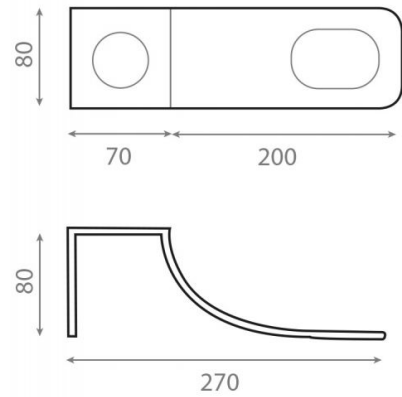

# Soporte de acero curvo

**Ref. 00115**  
80x270x80 mm

## Características

80x270x80 mm  
Soporte de acero curvo de 6 milímetros