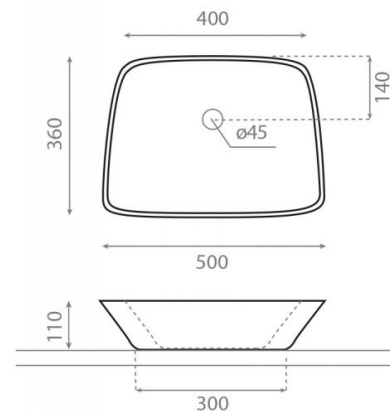

Anabel

Ref. 0091

500x360x110 mm

Características

No puede ir a pared.
Lavabo con rebosadero.
Peso neto 7kg, peso con caja 8kg.
Unidades por palet: 68.